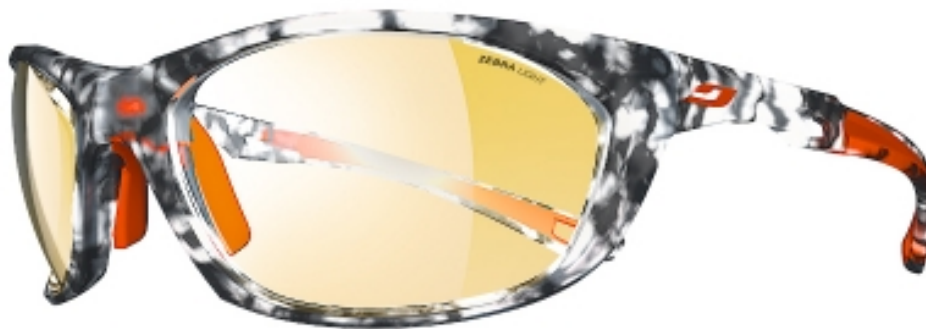

RACE 2.0 / ¡DISPUESTAS A TODO!

Referencia del outdoor y best-seller Julbo desde hace ya años, la Race evoluciona para ofrecer aún más rendimiento y confort. Cuenta con unas lentes más altas para tener un mayor campo de visión y lentes ventiladas en el lateral para una mejor ventilación. Gracias a unas varillas curvadas y un 3D Fit Nose, se adhieren a todas las morfologías de rostro. Un valor seguro para hacer de todo y a tope.

Lente : Zebra Light - Mount : Carey gris / Naranja

SPECTRON3CF
POLYCARBONATE

ZEBRA LIGHT 1
PHOTOCHROMIC 3

ZEBRA LIGHT 1
PHOTOCHROMIC 3

ZEBRA LIGHT 1
PHOTOCHROMIC 3

TECNO

- Clip
- 3D Fit Nose
- Side Venting
- Grip Tech
- Varillas curvadas envolventes
- Panorámica
- Asian Fit
- RX Clip
- RX Trem

RACE 2.0

CARACTERÍSTICAS TÉCNICAS

Clip

Ideal para aquellos que necesitan corregir la vista y no quieren llevar lentes de contacto. Desmontable en caso necesario.

3D Fit Nose

a todos los ángulos para permitir que las gafas se adapten a todos los tipos de puente y así ofrecer una sujeción intachable en cualquier circunstancia.

ZEBRA LIGHT 1
PHOTOCHROMIC 3

Zebra Light

DEL ALBA AL CREPÚSCULO

- > Fotocrómica (categoríe 1 à 3).
- > Color amarillo: luminosidad acentuada.
- // Zebra Light es el compañero de los riders Backcountry a los que nada impide sacar sus tablas, ni siquiera el tiempo. Con su color de base claro, no teme las peores condiciones. Pero su gran rango de fotocromía le permite sentirse tan cómodo con cielo cubierto como despejado.